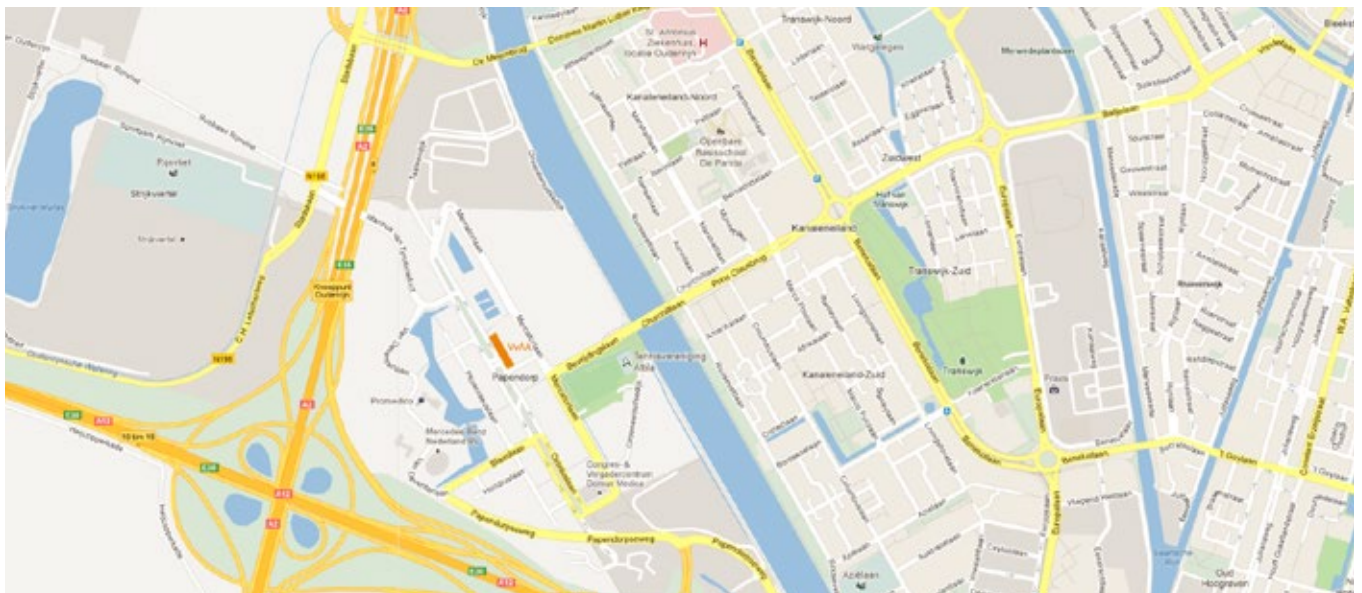

* Is onverhoopt geen bezoekersplek beschikbaar, dan kunt u uw auto parkeren bij P+R Papendorp op de Mercatorlaan, aan de overkant van de achterzijde van het VvAA-gebouw, bij de Prins Clausbrug